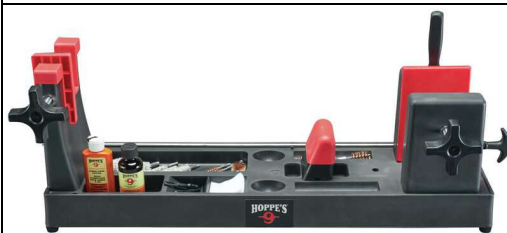

ACCESSORI – REST

REST

Coppia di appoggi anteriore/posteriore per carabina, da riempire con sabbia, riso o simili.

N.B. l'immagine è indicativa, il prodotto potrebbe essere leggermente diverso nei colori e nell'etichettatura

€ 19,00

BIRCHWOOD CASEY Nest Rest 2-Piece Shooting Rest

Rest in 2 pezzi in gomma con superficie morbida e non aggressiva. Sacchi di sabbia sporchi e pesanti e rest di metallo ingombranti sono solo un brutto ricordo quando si passa a Nest Rest. Portatile e compatto, si adatta facilmente a borse o kit da tiro. La morbida costruzione in gomma protegge le armi da fuoco e fornisce una presa antiscivolo che mantiene il rest in posizione colpo dopo colpo. I 2 appoggi sono impilabili per il trasporto e lo stoccaggio, riducendone al minimo l'ingombro

€ 39,00

MTM Predator Shooting Table

Banco da tiro da campo. Alto 76 cm, ispirato ad un tradizionale banco di tiro, la forma a cuneo offre una posizione di tiro comoda sia per i tiratori destrimani che mancini, e dispone di 3 postazioni per l'appoggio della carabina senza rischio di caduta. Le gambe ripieghevoli e il peso di soli 18 Kg lo rendono facile da trasportare

€ 99,00

HOPPE'S Gun Vise

Semplice e versatile banco per la manutenzione delle armi, con 2 morse per bloccare e tenere saldamente l'arma senza graffiarla. Offre inoltre abbondanti scomparti per contenere comodamente tutti gli strumenti per la pulizia e la manutenzione. Peso 1 Kg