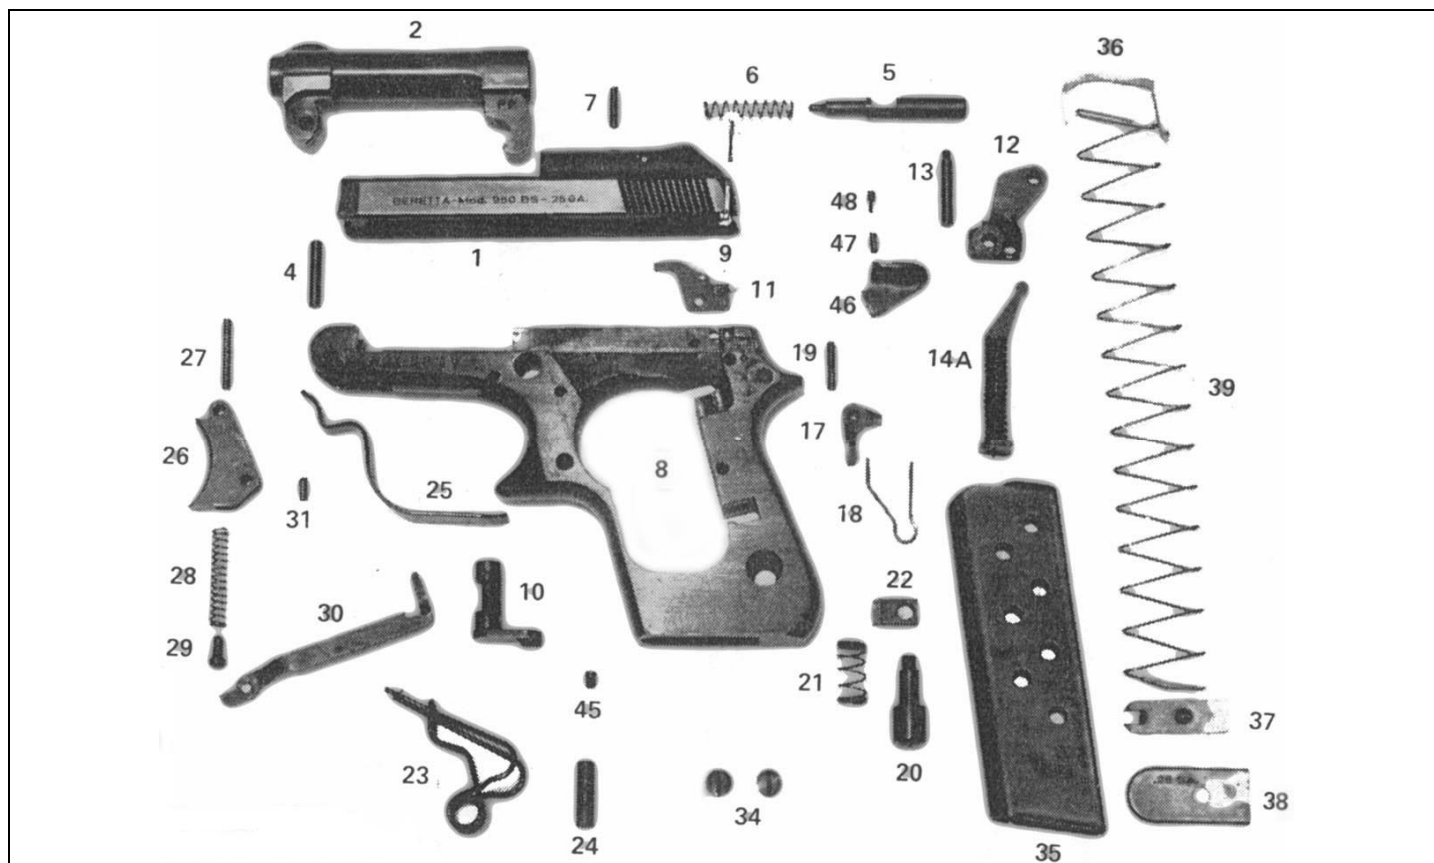

RICAMBI BERETTA 950

N°	DESCRIZIONE	VARIANTE	MODELLI COMPATIBILI	CODICE	FOTO	PREZZO
12	Cane con perno, usato					26,00
13						
14A	Gruppo molla cane, usato					15,00
17	Leva di scatto, usata					10,00
18	Molla leva di scatto, usata					5,00
19	Perno leva di scatto, usato					3,00
24	Perno molla di recupero, usato					3,00
27	Perno grilletto, usato					3,00
35		Cal.6,35, 8 colpi, nuovo	950B, 950 Jetfire, 20			39,00
37						
38	Caricatore	Cal.6,35, 8 colpi, usato	950B, 950 Jetfire, 20			25,00
39						