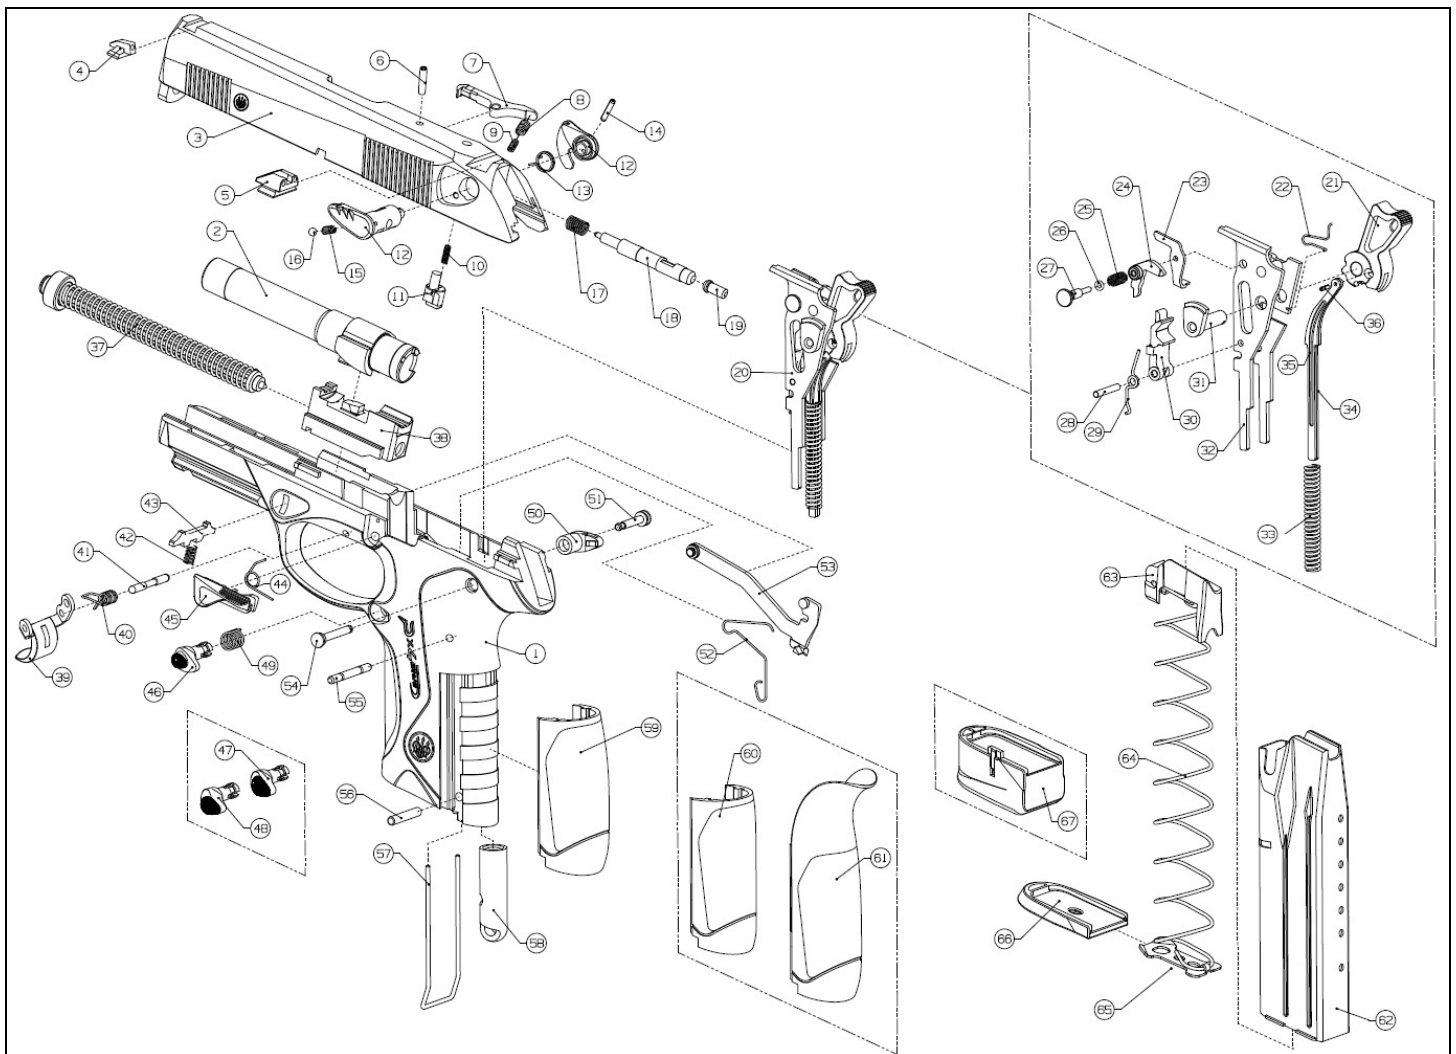

RICAMBI BERETTA Px4 Storm

N°	DESCRIZIONE	VARIANTE/COMPATIBILITA'	CODICE	FOTO	PREZZO
6	Perno estraattore Spina elastica 3x12		C97138		4,00
17	Molla percussore		C53442		4,00
18	Percussore		C5B735		9,90
22	Molla perno cane		C5B710		4,00
26	Guarnizione OR 2x1 in NBR		C97211		4,00
27	Perno bloccaggio leve		C5B712		4,00

28	Perno leva scatto		C92331		4,00
29	Molla leva scatto		C5B714		4,00
30	Leva scatto		C5B713		20,50
33	Molla cane		C90347		4,40
34	Portamolla cane destro		C5B715		7,70
35	Portamolla cane sinistro		C5B716		7,70
37	Portamolla recupero	Cal.40 SW	C89135		22,00
38	Tassello centrale		C5B720		75,00
39	Grilletto		C71319		24,20
40	Molla grilletto		C5B772		4,00
41	Perno grilletto		C5B734		4,00
44	Molla leva arresto otturatore		C5B722		4,00
52	Molla leva collegamento		C5B725		4,00
53	Leva collegamento		C71320		48,40
54	Perno blocco gruppo scatto		C5B709		4,00
55	Spina blocco gruppo scatto		C5B753		4,00
57	Molla ferma dorsalino		C5B704		4,00
58	Tappo fusto	Con porta-correggiolo	C5B771		5,50