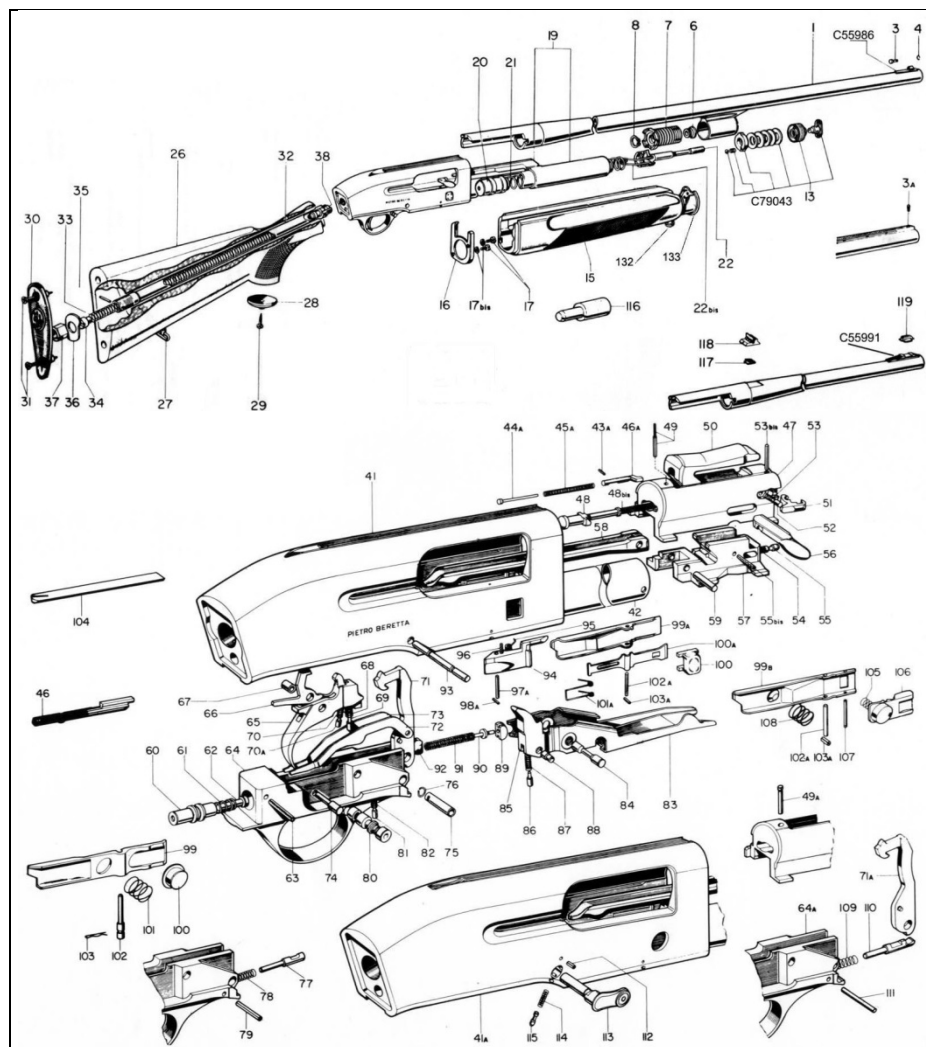

RICAMBI BERETTA Semiautomatici Serie A300

N°	DESCRIZIONE	PREZZO
16	Guaina asta con viti, usata	5,00
20	Bicchiera serbatoio	12,00
32	Tubo tirante	24,00
33	Molla recupero, compatibile con modelli da A300 a A303 cal.12 e 20	4,00
36	Piastrina piega calcio, 55, 60 o 65	5,00
38	Porta-molla recupero	8,00
48	Percussore, cal.20	15,00
51	Estrattore	18,00
56	Tiretto	10,00
60->64 +80->82	Gruppo guardamano A300/A301, usato	25,00
81	Molla sicura c/piolo	5,00
82	Molla sicura c/piolo	5,00
84	Perno elevatore, usato	4,00
89->92	Gruppo rullo elevatore, usato	8,00
101A	Molla leva comando cartuccia	5,00
116	Riduttore serbatoio a 2 colpi	3,00
	Riduttore serbatoio a 1 colpo c/molla	5,00
	Riduttore serbatoio a 2 colpi c/molla	5,00
	Riduttore serbatoio a 2 colpi c/molla cal.20	5,00

BERETTA S55/56

N°	DESCRIZIONE	PER	PREZZO
17	Molla cane	S55/56 molle lamina	18,00
26	Percussore inferiore	Tutti	15,00
28	Percussore superiore	Tutti	15,00
43+36+37	Gruppo tirante calcio, usato	Tutti	5,00
Altri	Disponibili numerosi ricambi, nuovi e/o usati. Data la grande varietà di versioni esistenti, richiedere disponibilità e prezzo riferendosi agli esplosi sotto riportati e indicando la versione del fucile (monogrillo o bigrillo, molle cane a lamina o a spirale, estrattori manuali o automatici), possibilmente inviando foto e/o quote del ricambio rotto o usurato da sostituire		