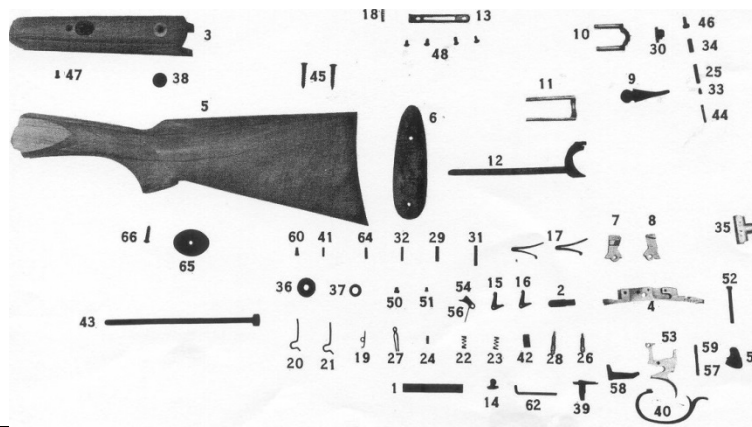

RICAMBI BERETTA Semiautomatici Serie A300

N°	DESCRIZIONE	PREZZO
16	Guaina asta con viti, usata	5,00
20	Bicchiera serbatoio	12,00
32	Tubo tirante	24,00
33	Molla recupero, compatibile con modelli da A300 a A303 cal.12 e 20	4,00
36	Piastrina piega calcio, 55, 60 o 65	5,00
38	Porta-molla recupero	8,00
48	Percussore, cal.20	15,00
51	Estrattore	18,00
56	Tiretto	10,00
60->64 +80->82	Gruppo guardamano A300/A301, usato	25,00
81	Molla sicura c/piolo	5,00
82	Molla sicura c/piolo	5,00
84	Perno elevatore, usato	4,00
89->92	Gruppo rullo elevatore, usato	8,00
101A	Molla leva comando cartuccia	5,00
116	Riduttore serbatoio a 2 colpi	3,00
	Riduttore serbatoio a 1 colpo c/molla	5,00
	Riduttore serbatoio a 2 colpi c/molla	5,00
	Riduttore serbatoio a 2 colpi c/molla cal.20	5,00

BERETTA S55/56

N°	DESCRIZIONE	PER	PREZZO
17	Molla cane	S55/56 molle lamina	18,00
26	Percussore inferiore	Tutti	15,00
28	Percussore superiore	Tutti	15,00
43+36+37	Gruppo tirante calcio, usato	Tutti	5,00
Altri	Disponibili numerosi ricambi, nuovi e/o usati. Data la grande varietà di versioni esistenti, richiedere disponibilità e prezzo riferendosi agli esplosi sotto riportati e indicando la versione del fucile (monogrillo o bigrillo, molle cane a lamina o a spirale, estrattori manuali o automatici), possibilmente inviando foto e/o quote del ricambio rotto o usurato da sostituire		