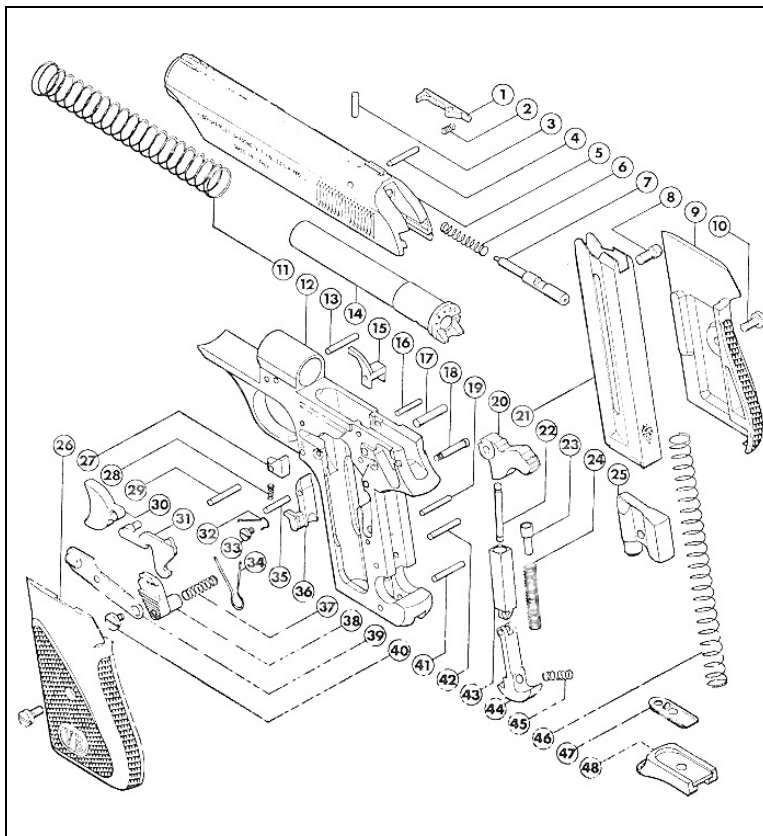

RICAMBI BERNARDELLI 60/69

N°	DESCRIZIONE	PREZZO
1	Estrattore cal.7,65	25,00
	Estrattore cal.7,65, usato	14,00
2	Molla estrattore, usata	1,00
3	Perno estrattore, usato	3,00
4	Spina percussore, usata	3,00
7	Percussore cal.22	24,00
11	Molla recupero cal.7,65	8,00
	Molla recupero cal.7,65, usata	4,00
13	Spina canna, usata	3,00
15	Espulsore cal.7,65	25,00
16	Spina espulsore, usata	3,00
17	Perno cane, usato	3,00
18	Vite pulsante smontaggio, usata	6,00
19	Spina fermo molla cane, usata	3,00
20	Cane, cromato, usato	18,00
22	Guidamolla cane, usato	4,00
23	Spingimolla cane, usato	8,00
24	Molla cane, usata	5,00
24+23+43	Gruppo molla cane	25,00
37	Molla pulsante smontaggio	3,00
38	Pulsante smontaggio, cromato, usato	18,00
41	Perno sgancio caricatore, usato	3,00
42	Spina contenitore molla cane, usata	3,00
43	Contenitore molla cane, usato	8,00
44	Sgancio caricatore, cromato, per 60/AMR	18,00
	Sgancio caricatore, per 69, usato	
45	Molla sgancio caricatore	3,00

N.B.: I ricambi non elencati non sono disponibili. I ricambi usati provengono da armi perfettamente funzionanti

MODELLO	DESCRIZIONE	PREZZO
Automatica/Giardino	Grilletto	35,00