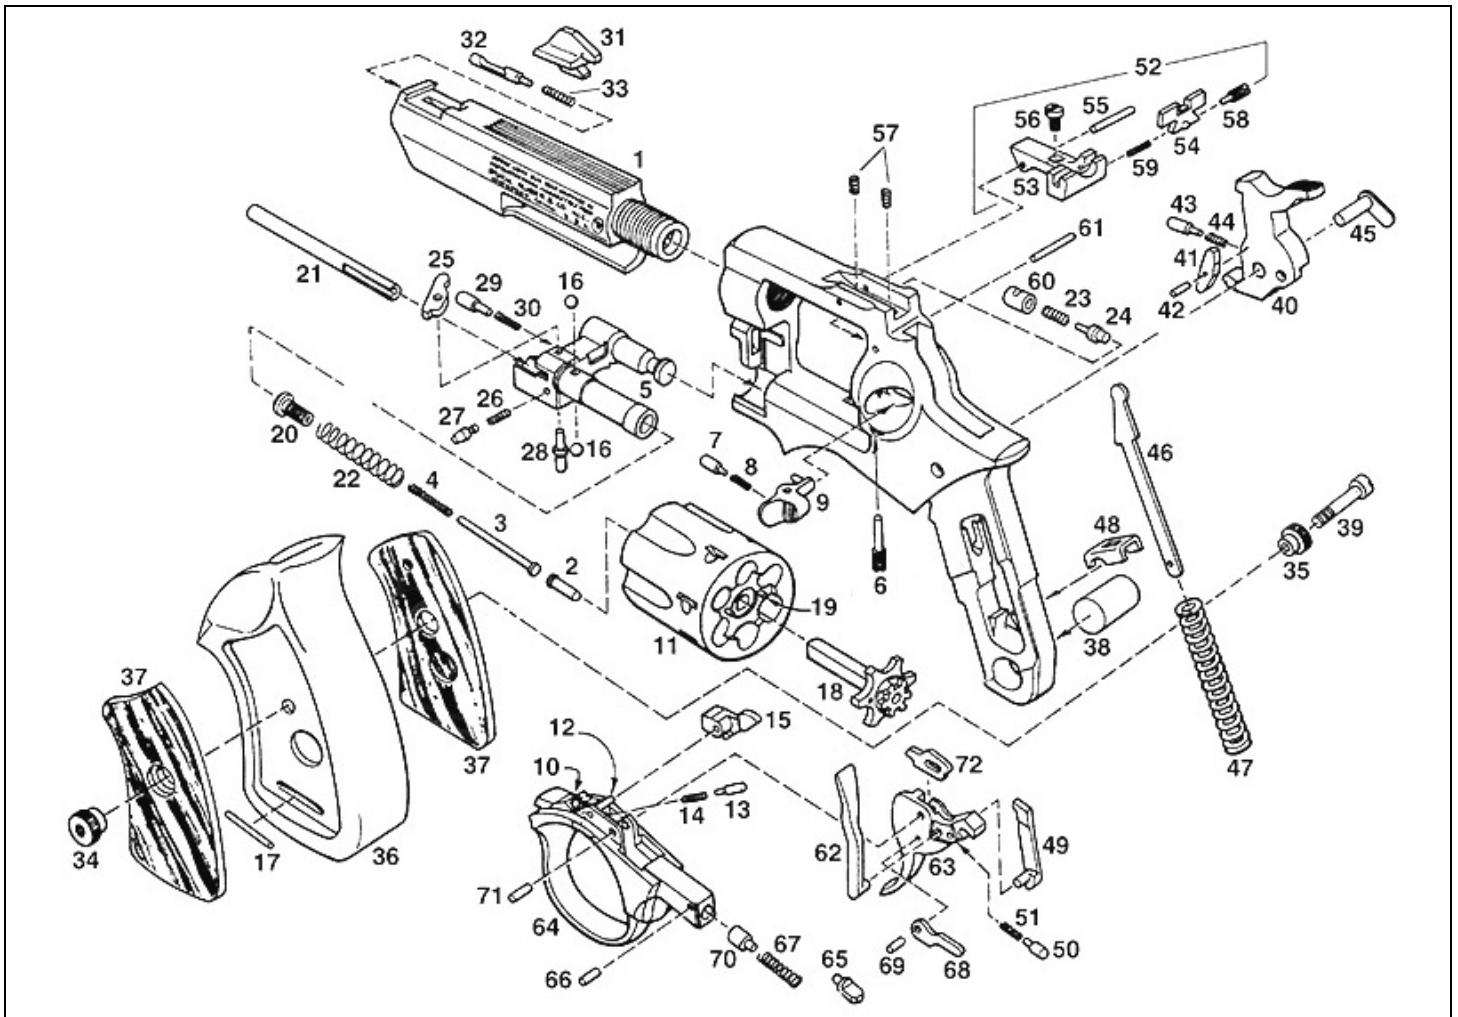

RICAMBI RUGER GP100

N° DESCRIZIONE	VARIANTE	CODICE	FOTO	PREZZO
55 Blued Rear Sight Cros Pin		MR05600		7,90
55 Rear Sight Pivot Pin		KMR05600		4,00
62 Transfer Bar		KT01700		16,50

RICAMBI RUGER altri modelli

MODELLO	DESCRIZIONE		PREZZO
10/22	Caricatore 10 colpi		32,00
22/45	Caricatore	MK II	39,00
		MK III	44,00
		MK III, usato	25,00
		MK IV	44,00
22/45 Mark I/II/III	Perno tacca di mira		4,00
	Guance HOGUE Extreme in G10		39,00
Mark II Mark III	VOLQUARTSEN Extended Bolt Release Leva hold-open maggiorata		20,00
	Rebound Spring Support		6,90
	Percussore		8,00
	Perno controcane inox		5,00
	Tacca di mira		16,00
P95	Recoil Assembly		108,00
	Recoil Spring Inner		4,00
	Recoil Spring Collar Retainer		9,00
Redhawk	PACHMAYR Decelerator Guance in gomma, aumentano il grip sull'impugnatura e mitigano l'effetto del rinculo sulla mano del tiratore		44,00
Speed-Six	HOGUE Monogrip Guance in gomma, aumentano il grip sull'impugnatura e mitigano l'effetto del rinculo sulla mano del tiratore. Usate come nuove		30,00