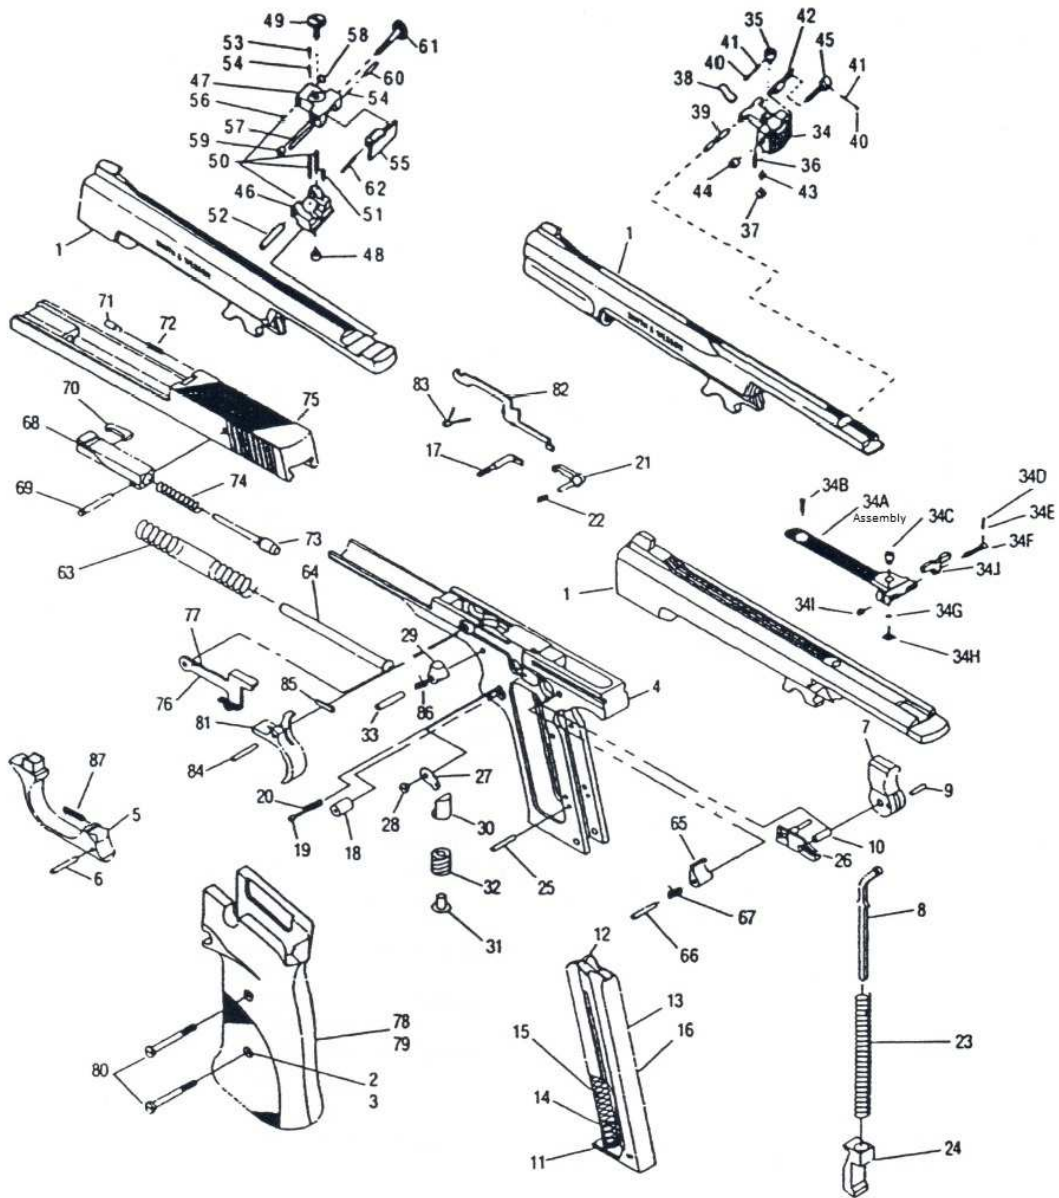

RICAMBI SMITH & WESSON 41

N° Etichetta	DESCRIZIONE	VARIANTE	CODICE	FOTO	PREZZO
7 8 9	Hammer Assembly		310400000		83,00
70	Extractor		311540000		35,00