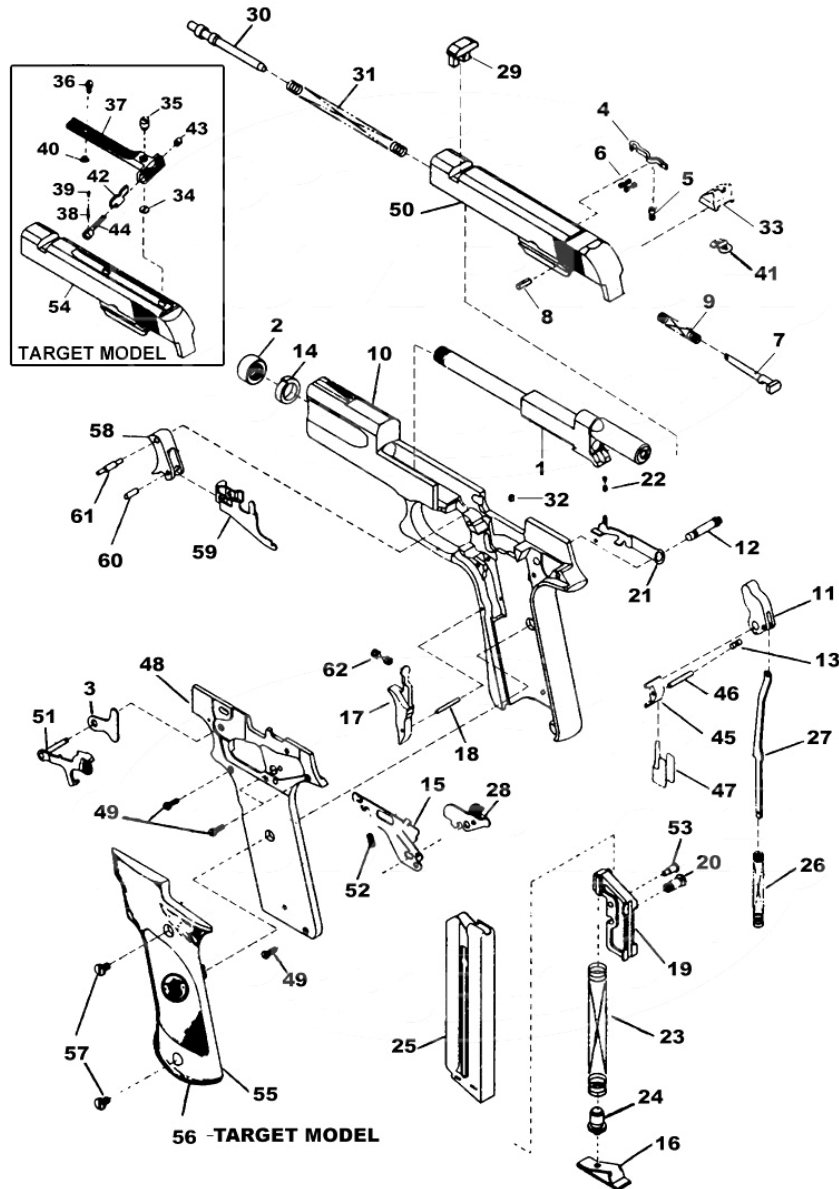

RICAMBI SMITH & WESSON 422

| N° Etichetta | DESCRIZIONE | VARIANTE | CODICE | FOTO | PREZZO |
|--------------|-----------------|----------|-----------|---|--------|
| 33 | Rear Sight Body | Fixed | 102750000 |  | 6,00 |
| | | | | | |
| | | | | | |
| | | | | | |