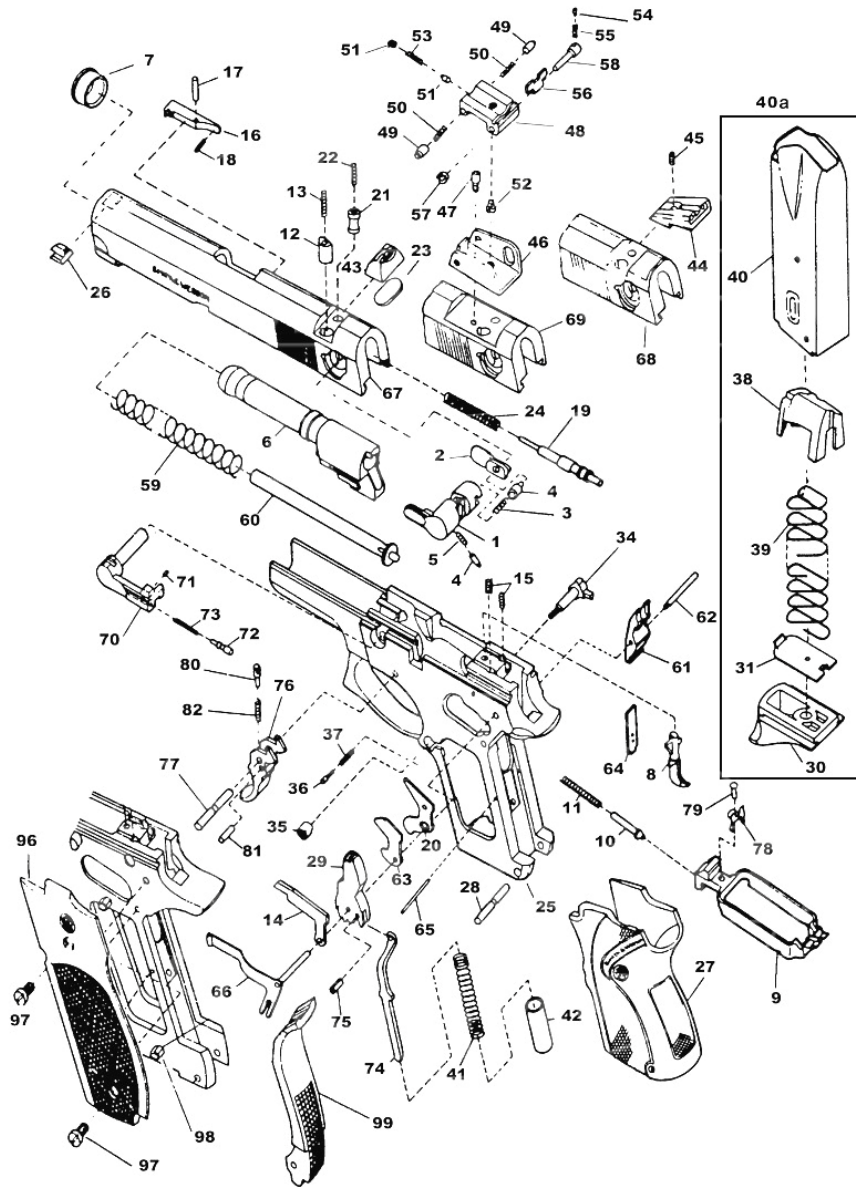

## Semiauto Centerfire mod. 39, 59 e derivate

N°	DESCRIZIONE	VARIANTE	MODELLI COMPATIBILI	CODICE	FOTO	PREZZO
1	Ambidextrous Manual Safety Body	Blued	3904, 3914, 5904	106290000		99,00
1	Ambidextrous Manual Safety Body	Stainless	645	103890000		99,00
1 2 3	Ambidextrous Manual Safety Assembly	Blued	439, 459, 3904, 3914, 5904	190650000		129,00
4(x2) 5	Ambidextrous Manual Safety Assembly	Stainless	645, 4013, 1006, 1066 4506, 4566	190660000 190670000		129,00
		Blued	439, 459, 539, 559	100170000		39,00
2	Manual Safety Right Side Lever	Stainless	645	100180000		59,00