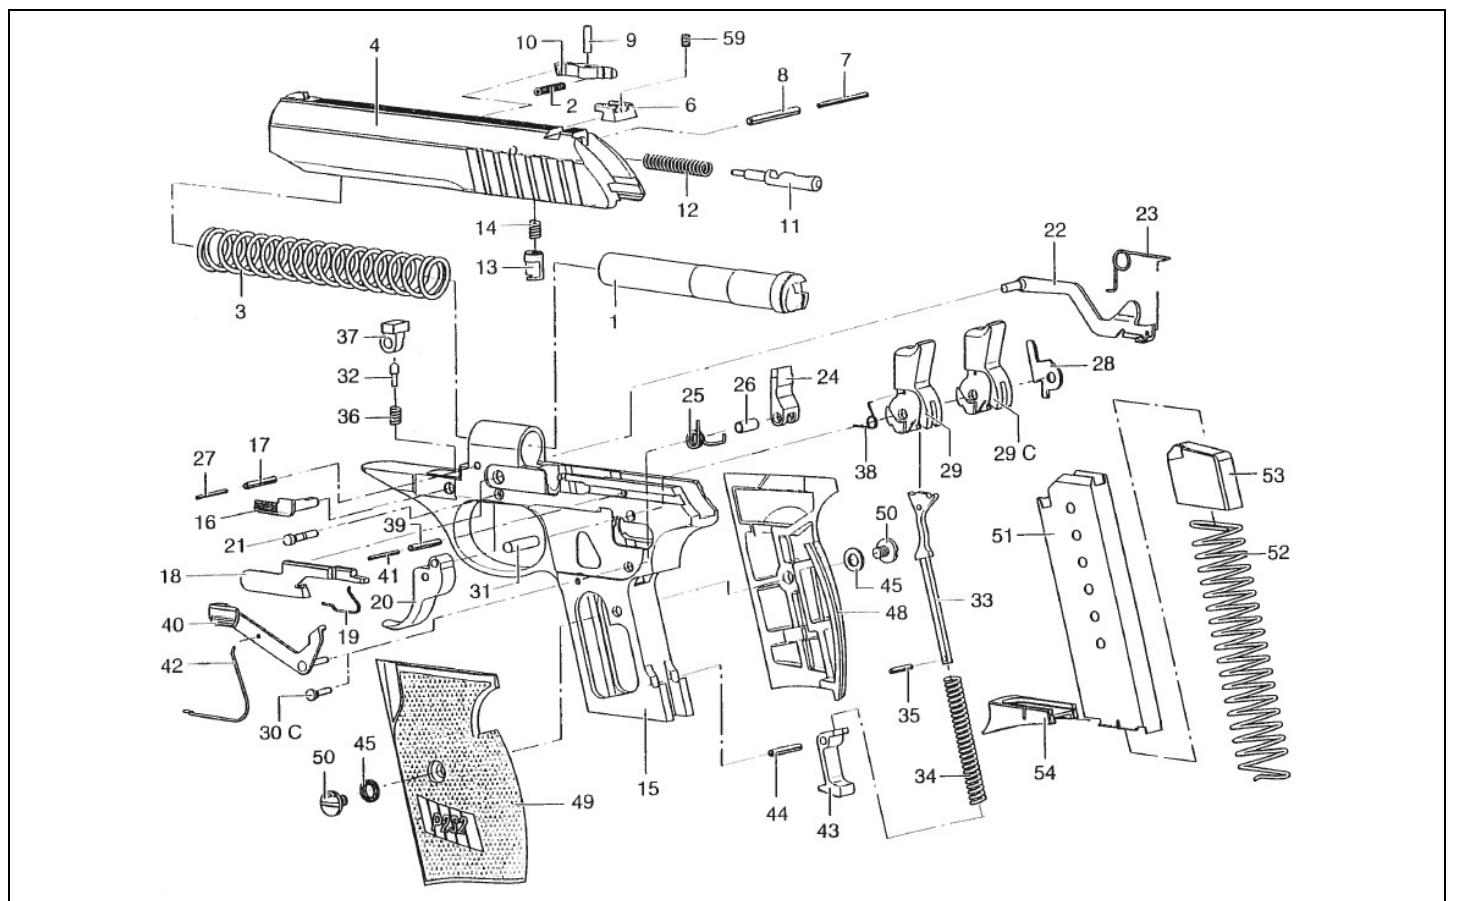

# RICAMBI SIG SAUER P220->P239

N°	DESCRIZIONE	VARIANTE	COMPATIBILITA'	CODICE	FOTO	PREZZO
3	Recoil spring Schliessfeder	SIG SAUER	P226 9mm	71007470		49,60
			P220/P226 40 SW/357 SIG, P227/P250F 40 SW/357 SIG/45 ACP			18,00
5	Front sight	LPA Mirino in fibra ottica rossa	P226	MP263F		19,00
6	Rear sight Visier	SIG SAUER	h. 6,07 mm	34225550.07		22,30

7	Firing pin positioning pin Bolzen zuendst	SIG SAUER	P220, P226, P229, P239 40/357 Sig	34224783		15,30
19	Slide Catch Lever Spring Feder Verschlussfanghebel	SIG SAUER	P225, P226, P228, P229, P245	34260307		18,00
43	Magazine catch Magazinhalter	SIG SAUER	P226, P228, P229	3426025001		41,00
51 52 53 54 55	Magazine	SIG SAUER	P229 9mm 13 colpi Usato come nuovo			59,00
<b>VECTOR Sphinx</b> Base per il montaggio di micro red dot, compatibile con Vector, Burris, Vortex e Docter			P226	C1		35,00

## RICAMBI SIG SAUER P230/P232

N°	DESCRIZIONE	VARIANTE	COMPATIBILITA'	CODICE	FOTO	PREZZO
2	Extractor spring Feder zu auszieher	SIG SAUER		34232040		4,00
19	Slide Catch Lever Spring	SIG SAUER		34231410		4,00