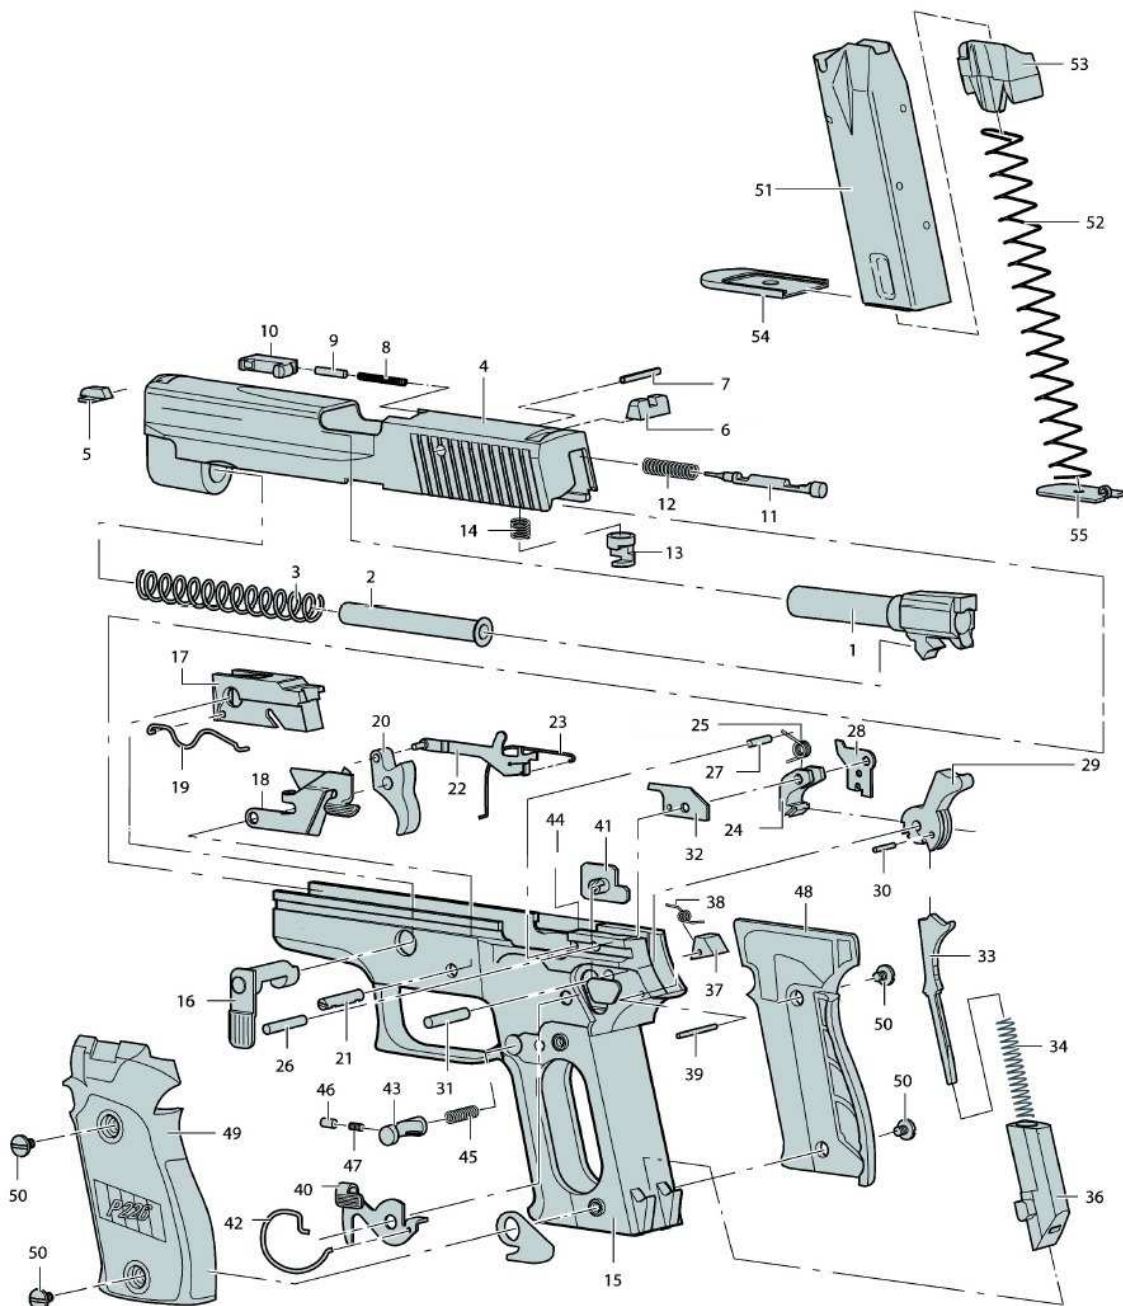

# RICAMBI SIG SAUER P220->P239

N°	DESCRIZIONE	VARIANTE	COMPATIBILITA'	CODICE	FOTO	PREZZO
3	Recoil spring Schliessfeder	SIG SAUER	P226 9mm	71007470		49,60
			P220/P226 40 SW/357 SIG, P227/P250F 40 SW/357 SIG/45 ACP			18,00
5	Front sight	LPA Mirino in fibra ottica rossa	P226	MP263F		19,00
6	Rear sight Visier	SIG SAUER	h. 6,07 mm	34225550.07		22,30

7	Firing pin positioning pin Bolzen zuendst	SIG SAUER	P220, P226, P229, P239 40/357 Sig	34224783		15,30
19	Slide Catch Lever Spring Feder Verschlussfanghebel	SIG SAUER	P225, P226, P228, P229, P245	34260307		18,00
43	Magazine catch Magazinhalter	SIG SAUER	P226, P228, P229	3426025001		41,00
51 52 53 54 55	Magazine	SIG SAUER	P229 9mm 13 colpi Usato come nuovo			59,00
<b>VECTOR Sphinx</b> Base per il montaggio di micro red dot, compatibile con Vector, Burris, Vortex e Docter			P226	C1		35,00

## RICAMBI SIG SAUER P230/P232

N°	DESCRIZIONE	VARIANTE	COMPATIBILITA'	CODICE	FOTO	PREZZO
2	Extractor spring Feder zu auszieher	SIG SAUER		34232040		4,00
19	Slide Catch Lever Spring	SIG SAUER		34231410		4,00