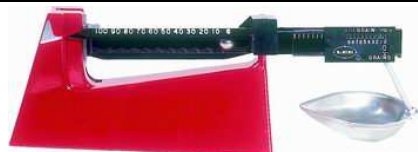

RICARICA – BILANCE

BILANCE MECCANICHE

**DILLON Eliminator Scale**

Bilancia meccanica. Portata 511 gr, sensibilità 0,1 gr

€ 99,00**LEE Safety Powder Scale**

Bilancia meccanica. Portata 511 gr, sensibilità 0,1 gr

€ 39,00

BILANCE ELETTRONICHE

**DILLON Terminator**

Bilancia elettronica di alta qualità. Portata 900 gr, sensibilità 0,1 gr, funziona con 2 batterie AA, fornite insieme all'adattatore AC e al peso di verifica della taratura

€ 189,00**LYMAN Micro-Touch 1500**

Bilancia elettronica digitale con sensibilità di 1/10 di grano, ha una capacità di pesata fino a 1500 grani. Con il selettore Mode la si può utilizzare sia in grani che in grammi. Doppia alimentazione: 3 batterie AAA (non incluse) o rete 220 V. Sono inclusi nella confezione il peso di calibrazione, il piattino per la polvere e l'adattatore di rete 220 Volt

€ 112,00
ESAURITA

ACCESSORI

**LYMAN Powder Pal Funnel Pan**

Piattino per bilancia con funzione di imbuto

€ 11,20**LYMAN Scale Weight Check Set**

Set per la verifica delle bilance, comprende una serie di pesi calibrati esattamente da 0,5 a 100 grani